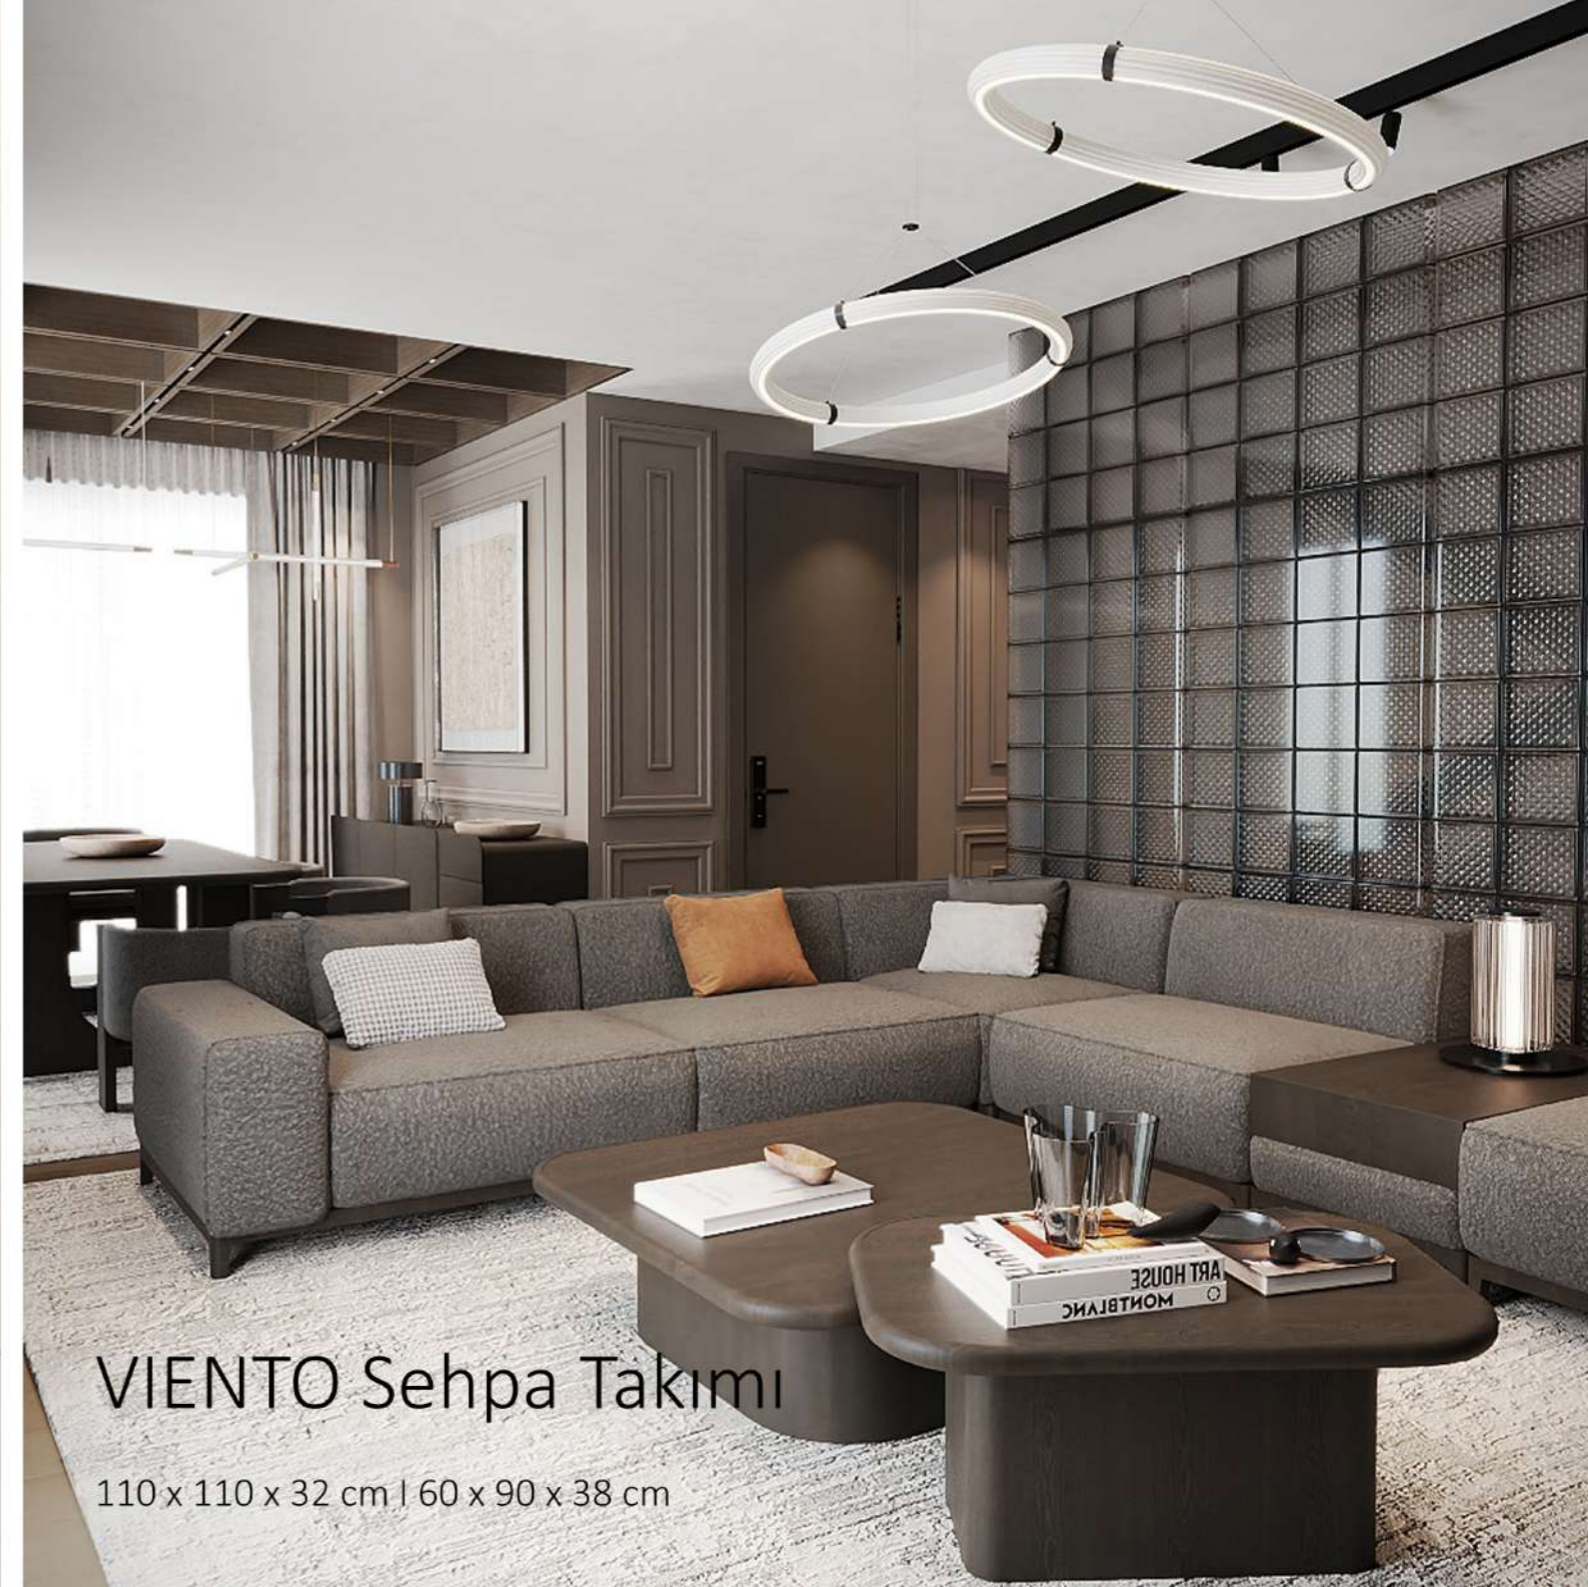

80 x 210 x 50 cm

SMOKED TV Ünitesi

50 x 240 x 50 cm

SMOKED Sehpa

110 x 110 x 35 cm

VIENTO

VIENTO Yemek Masası

90 x 190 cm | 100 x 200 cm | 110 x 240 cm

VIENTO Konsol

80 x 240 x 50 cm

ASENTO Modüler Koltuk Takımı

225 x 92 cm **Tek Kollu - İkili Modül** | 100 x 92 cm **Kolsuz - Tekli Modül**
125 x 92 cm **Tek Kollu - Tekli Modül** | 92 x 92 cm **Köşe Modül**

VIENTO TV Ünitesi

30 x 240 x 50 cm

VIENTO Sehpa Takımı

110 x 110 x 32 cm | 60 x 90 x 38 cm

PEDAZO

PEDAZO Yemek Masası

94 x 184 cm | 112 x 220 cm | 112 x 238 cm

PEDAZO Konsol