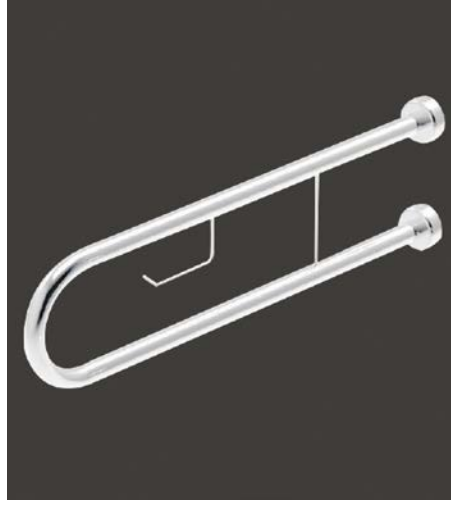

YAKAMOZ 90 cm Washbasin Withshelf
 Code. : Y 0204
 Size : 493 x 930
 Weight: 23 kg

YAKAMOZ 100 cm Washbasin Withshelf
 Code. : Y 0205
 Size : 490 x 1000
 Weight: 25 kg

37 x 47 Hilton Undercounter Washbasin (oval)
 Code. : 5017
 Size : 380 x 475
 Weight: 5 kg

41 x 52 Hilton Undercounter Washbasin (square)
 Code. : 5027
 Size : 410 x 520
 Weight: 10 kg

40 x 40 cm Corner Washbasin
 Code. : 5015
 Size : 400 x 400
 Weight: 9 kg

40 x 50 Sink

Code. :5008
Size :400 x 505
Weight:12 kg